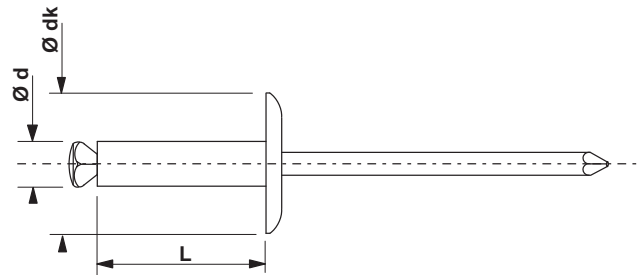

GOSTAR TRS

TÊTE RONDE STANDARD / DOMED HEAD

ALUMINIUM
ALUMINIUM

ACIER ZINGUÉ
ZINC PLATED STEEL

Ø	L	dk					BOÎTE CARTON CARDBOARD BOX		BOÎTE PLASTIQUE PLASTIC BOX PAR LOT DE 5 / PACK OF 5		BLISTER BLISTER PAR LOT DE 6 / PACK OF 6	
							QTE.	REF.	QTE.	REF.	QTE.	REF.
4	8	10	2,0 - 5,0	4,4	1800	1300	500	127 140 101	-	-	-	-
		12	4,0 - 7,0				500	127 140 121	250	127140121P	50	127 140 124 A
		14	6,0 - 9,0				500	127 140 141	250	127140141P	-	-
		16	8,0 - 11,0				250	127 140 161	250	127140161P	50	127 140 164 A
		18	10,0 - 13,0				250	127 140 181	-	-	-	-
		20	12,0 - 15,0				250	127 140 201	-	-	-	-
		25	15,0 - 20,0				250	127 140 251	-	-	50	127 140 254 A
		30	20,0 - 25,0				250	127 140 301	-	-	-	-
		4,8	9,5				10	1,0 - 4,0	5,2	2400	2200	250
12	3,0 - 6,0			250	130 148 121	-	-	-				-
14	5,0 - 8,0			250	130 148 141	-	-	-				-
16	7,0 - 10,0			250	130 148 161	150	130148161P	-				-
18	9,0 - 12,0			250	130 148 181	150	130148181P	-				-
20	11,0 - 14,0			250	130 148 201	150	130148201P	-				-
25	14,0 - 19,0			250	130 148 251	100	130148251P	-				-
30	19,0 - 24,0			250	130 148 301	-	-	-				-
35	24,0 - 29,0			250	130 148 351	-	-	-				-

SUR DEMANDE
UPON REQUEST

Ø 3,2 - 6,4 et autres longueurs • TF • Tête spéciale • Tête retenue
Ø 3,2 - 6,4 and other lengths • Countersunk head • Special head • Retained head

GOSTAR TL

TÊTE LARGE / LARGE HEAD