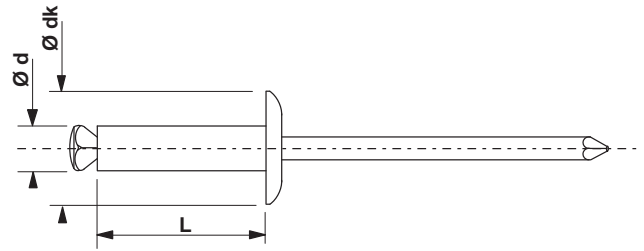

GOSTAR TRS

TÊTE RONDE STANDARD / DOMED HEAD

ALUMINIUM
ALUMINIUM

ACIER ZINGUÉ
ZINC PLATED STEEL

Ø	L	dk					BOÎTE CARTON CARDBOARD BOX		BOÎTE PLASTIQUE PLASTIC BOX PAR LOT DE 5 / PACK OF 5		BLISTER BLISTER PAR LOT DE 6 / PACK OF 6	
							QTE.	REF.	QTE.	REF.	QTE.	REF.
4	8	10	2,0 - 5,0	4,4	1800	1300	500	127 140 101	-	-	-	-
		12	4,0 - 7,0				500	127 140 121	250	127140121P	50	127 140 124 A
		14	6,0 - 9,0				500	127 140 141	250	127140141P	-	-
		16	8,0 - 11,0				250	127 140 161	250	127140161P	50	127 140 164 A
		18	10,0 - 13,0				250	127 140 181	-	-	-	-
		20	12,0 - 15,0				250	127 140 201	-	-	-	-
		25	15,0 - 20,0				250	127 140 251	-	-	50	127 140 254 A
		30	20,0 - 25,0				250	127 140 301	-	-	-	-
		4,8	9,5				10	1,0 - 4,0	5,2	2400	2200	250
12	3,0 - 6,0			250	130 148 121	-	-	-				-
14	5,0 - 8,0			250	130 148 141	-	-	-				-
16	7,0 - 10,0			250	130 148 161	150	130148161P	-				-
18	9,0 - 12,0			250	130 148 181	150	130148181P	-				-
20	11,0 - 14,0			250	130 148 201	150	130148201P	-				-
25	14,0 - 19,0			250	130 148 251	100	130148251P	-				-
30	19,0 - 24,0			250	130 148 301	-	-	-				-
35	24,0 - 29,0			250	130 148 351	-	-	-				-

SUR DEMANDE
UPON REQUEST

Ø 3,2 - 6,4 et autres longueurs • TF • Tête spéciale • Tête retenue
Ø 3,2 - 6,4 and other lengths • Countersunk head • Special head • Retained head

GOSTAR TL

TÊTE LARGE / LARGE HEAD